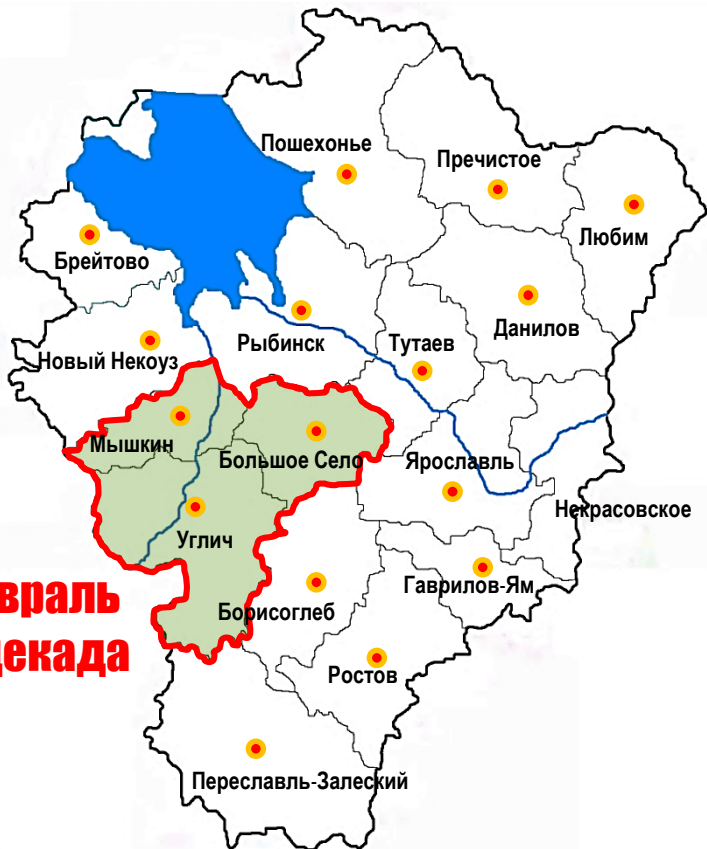

ПРОВЕДЕНИЕ СЕМИНАРОВ С ГЛАВАМИ ПОСЕЛЕНИЙ по ГОСПОДДЕРЖКЕ

февраль
III декада

Угличский МР

45 259 чел.

5 сельских поселения:

Углич
32 057

Головинское Ильинское Слободское Отрадновское Улейминское
1 994   3 017   3 306   2 899   1 986

Мышкинский МР

9 541 чел.

2 сельских поселения:

Мышкин
5 647

Охотинское   Приволжское
900   2 994

Большесельский МР

9 234 чел.

3 сельских поселения:

Благовещенское   Большесельское   Вареговское
1 121   6 747   1 366