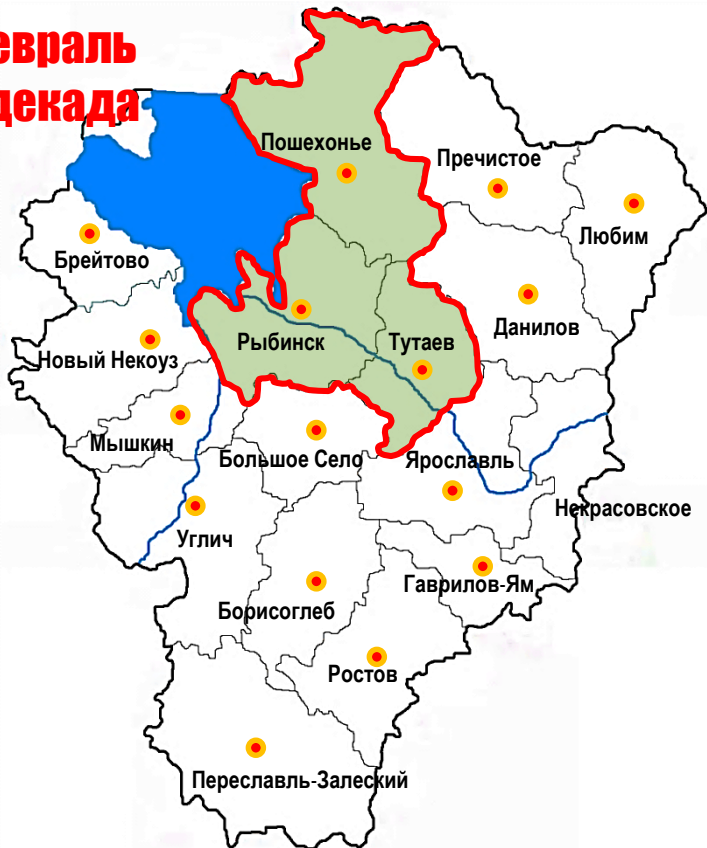

Даниловское
4 359

Дмитриевское
2 336

Середское
3 237

Данилов
14 746

ПРОВЕДЕНИЕ СЕМИНАРОВ С ГЛАВАМИ ПОСЕЛЕНИЙ по ГОСПОДДЕРЖКЕ

февраль
II декада

Рыбинский МР

26 390 чел.

11 сельских поселений:

Каменековское
2 857

Арефинское Волжское Глебовское Назаровское Судоверфское
1 317 2 812 1 439 1 877 3 926
Огарковское Октябрьское Песочное Покровское Тихменевское
1 064 3 934 2 368 3 450 1 646

Тутаевский МР

56 112 чел.

4 сельских поселения:

Тутаев
40 154

Артемьевское Константиновское Левобережное Чебаковское
1 483 9 173 3 906 1 396

Посехонский МР

13 227 чел.

4 сельских поселения: